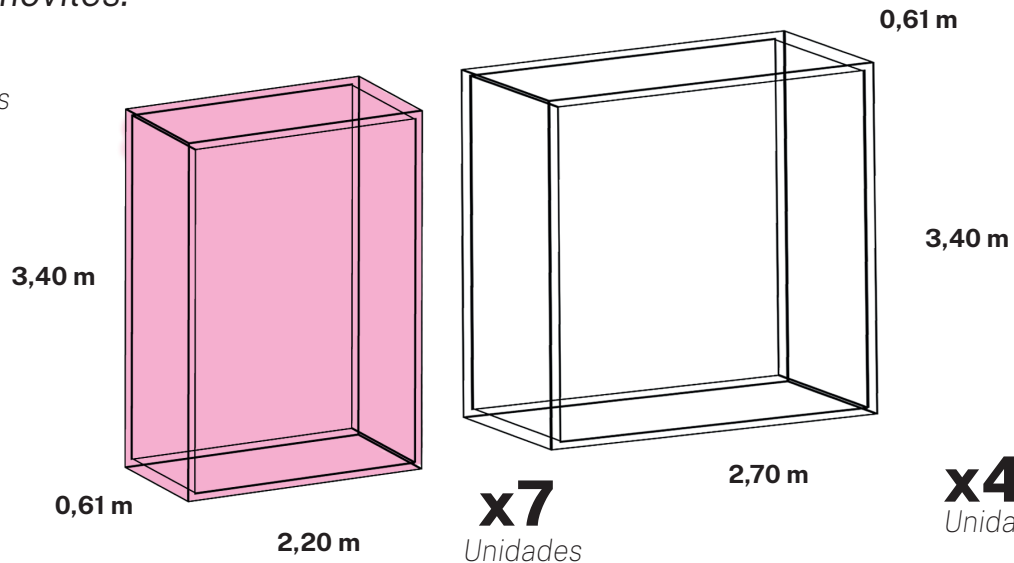

FACULTAD DE BELLAS ARTES

PLANO SALA EXPOSICIONES

PLANO SALA EXPOSICIONES

Módulos móviles:

x11

Total unidades

Unidad en (m) metros

Peanas:

x19

Total unidades

Unidad en (m) metros

ESTAS TRES VAN COMPLETAMENTE CERRADAS
(para poder apoyarlas sobre cualquiera de sus lados)

FACULTAD DE BELLAS ARTES

PLANO SALA EXPOSICIONES