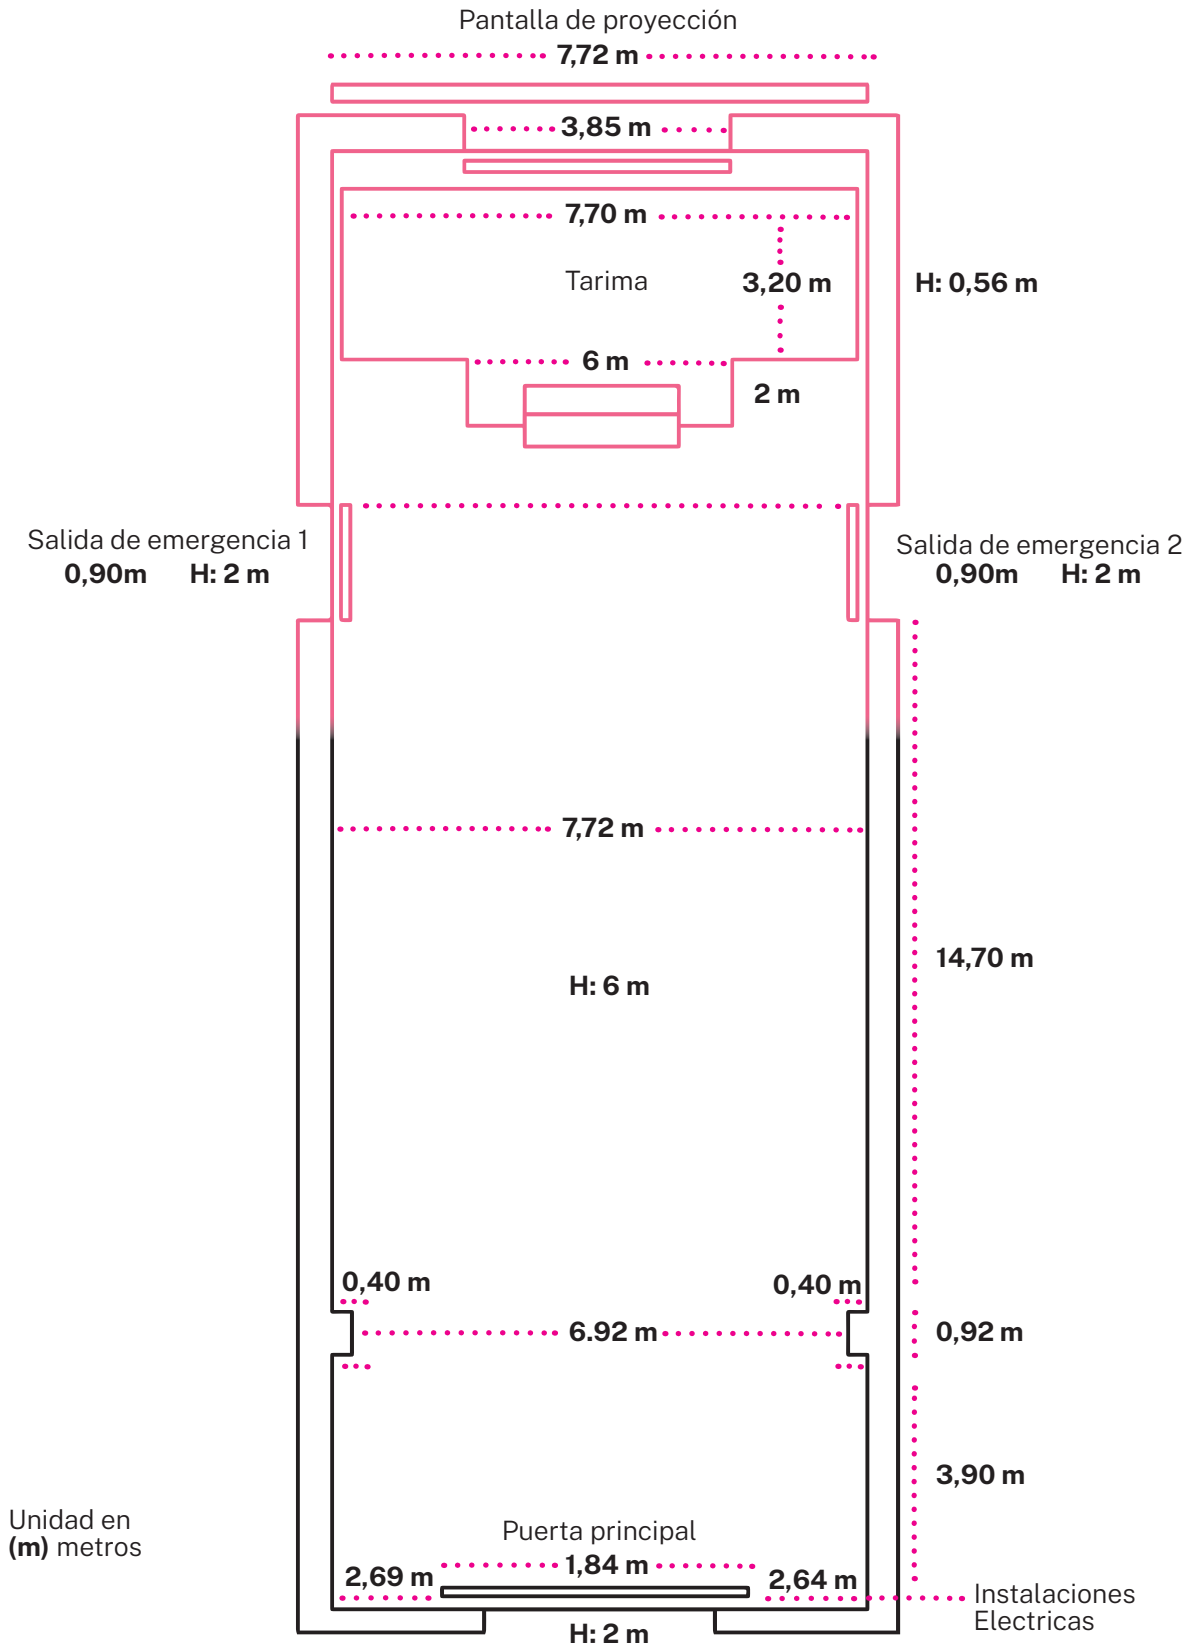

FACULTAD DE BELLAS ARTES

PLANO SALA EXPOSICIONES

PLANO SALA EXPOSICIONES

Módulos móviles:

x11

Total unidades

Unidad en (m) metros

Peanas:

x19

Total unidades

Unidad en (m) metros

ESTAS TRES VAN COMPLETAMENTE CERRADAS
(para poder apoyarlas sobre cualquiera de sus lados)

FACULTAD DE BELLAS ARTES

PLANO SALA EXPOSICIONES