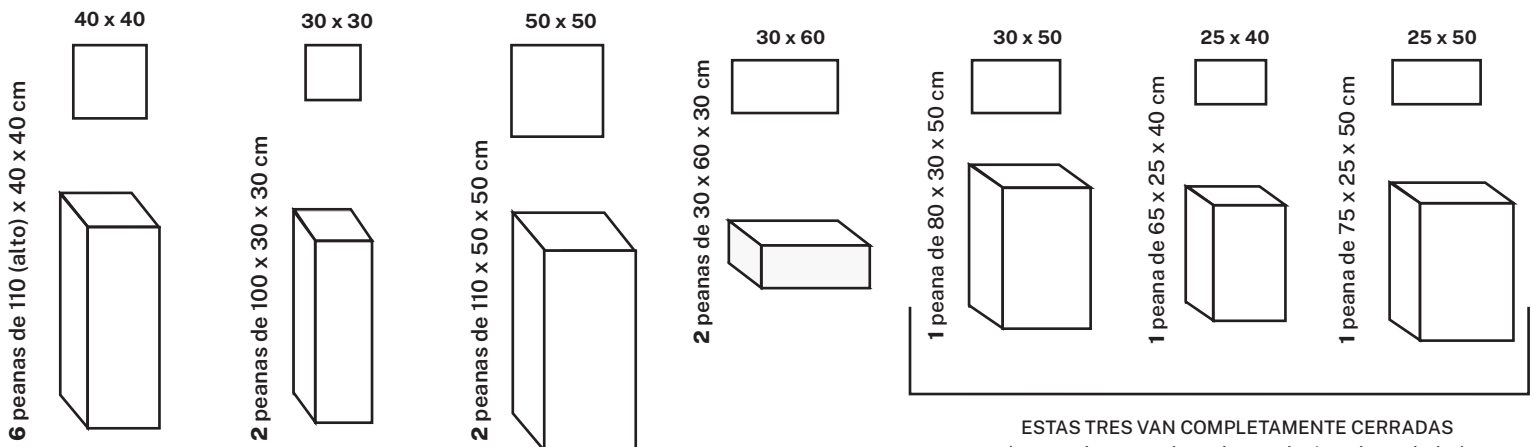

FACULTAD DE BELLAS ARTES

PLANO SALA EXPOSICIONES

PLANO SALA EXPOSICIONES

Módulos móviles:

x11

Total unidades

Unidad en (m) metros

Peanas:

x19

Total unidades

Unidad en (m) metros

ESTAS TRES VAN COMPLETAMENTE CERRADAS
(para poder apoyarlas sobre cualquiera de sus lados)

FACULTAD DE BELLAS ARTES

PLANO SALA EXPOSICIONES